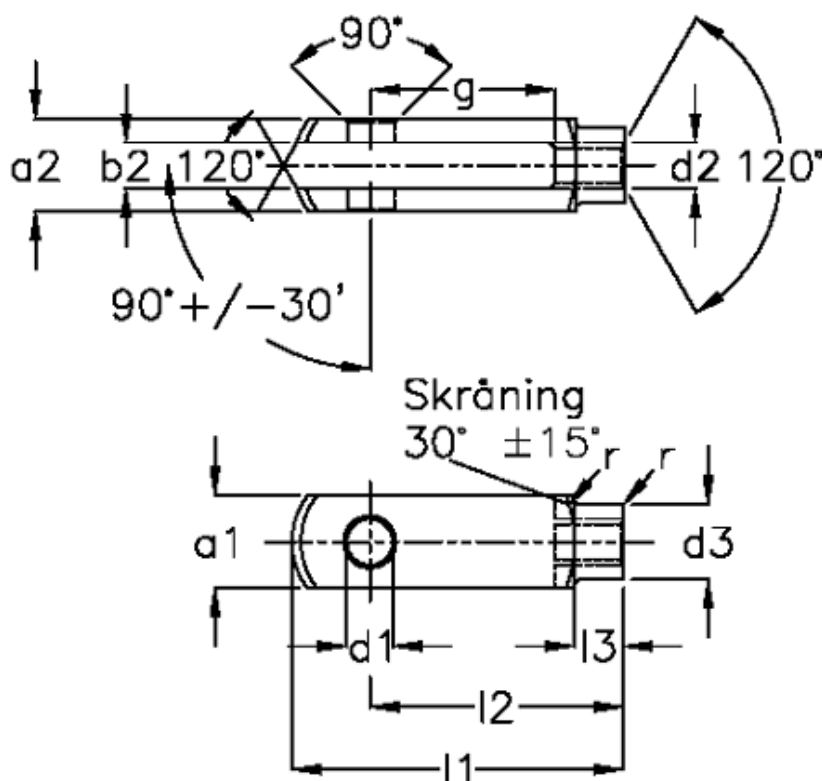

Varenummer: 1405714561
 Beskrivelse: KLEE Rustfast Gaffelstykke G 14x56
 M14x2, venstre

Mål

a1 (h11)	= 27	g (+/-0,5)	= 56
a2	= 27 (+0,3 -0,16)	l1 (+/-0,5)	= 101
b1 (B13)	= 14	l2	= 85 (-0,4)
b2	= 14 (+0,7 +0,15)	l3	= 22,5 (+/-0,2)
d1 H9	= 14	r	= 1.0
d2	= M 14 x 2	Størrelse	= G 14 x 56
d3 (+/-0,3)	= 24	Vægt	= 0.258
f (+/-0,2)	= 1.0		